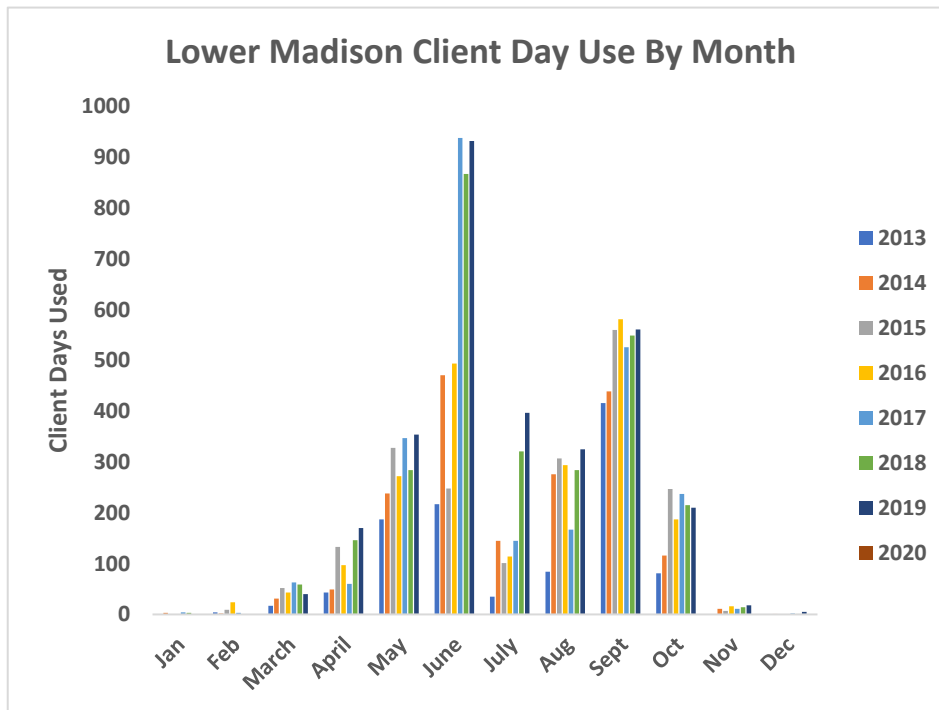

Year	Jan	Feb	March	April	May	June	July	Aug	Sept	Oct	Nov	Dec	Total CD
2013	0	4	17	43	187	217	35	84	416	81	0	0	1084
2014	3	2	31	49	238	471	145	276	439	116	11	1	1782
2015	0	9	52	133	328	248	101	307	560	247	7	0	1992
2016	0	24	43	97	272	494	114	294	581	187	16	0	2122
2017	4	3	63	60	347	938	145	167	526	237	11	2	2503
2018	3	0	59	146	284	867	321	284	549	215	14	1	2743
2019	0	0	40	170	354	932	397	325	561	210	18	5	3012
2020	2	5	12	23	129	498	249	259	858	410	42	31	2518