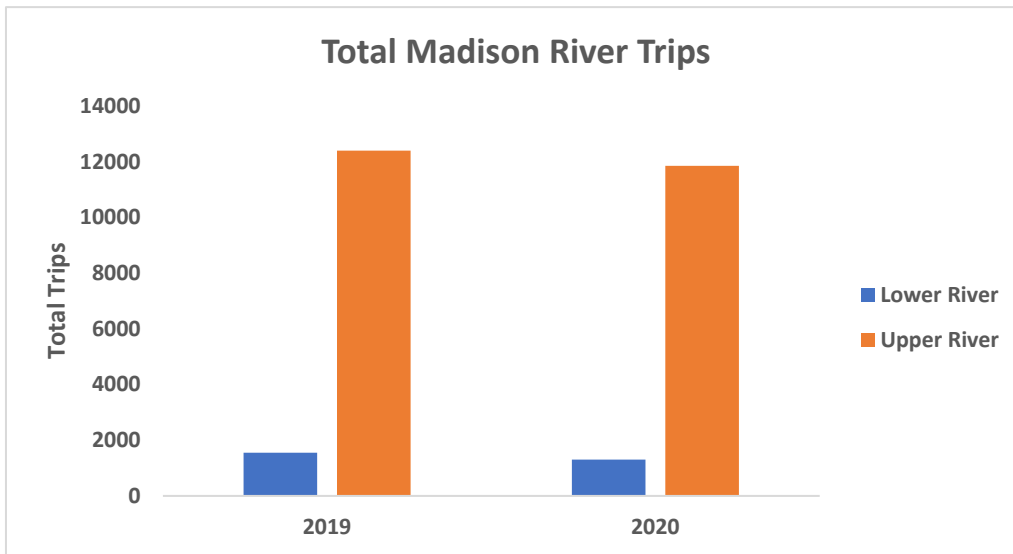

Year	Lower CDs	Upper CDs	Year	Lower Trips	Upper Trips
2013	1084	12197	2019	1549	12398
2014	1782	13556	2020	1299	11854
2015	1992	16204			
2016	2122	18360			
2017	2503	18114			
2018	2743	19647			
2019	3012	22637			
2020	2518	21496			

Year	Jan	Feb	March	April	May	June	July	Aug	Sept	Oct	Nov	Dec	Total Trips
2019	5	3	59	340	433	1789	3664	3247	2210	672	37	6	12465
2020	0	20	53	23	225	1564	3558	3185	2315	816	40	22	11821

Year	Jan	Feb	March	April	May	June	July	Aug	Sept	Oct	Nov	Dec	Total CD
2013	3	2	21	101	300	1511	4041	3384	2142	692	0	0	12197
2014	4	0	9	226	392	2082	4632	3160	2343	692	12	4	13556
2015	11	17	108	190	611	2641	5118	3840	2749	877	31	11	16204
2016	7	10	64	421	503	2931	5283	4831	3245	1019	32	14	18360
2017	0	3	137	545	782	3549	5433	3556	3125	941	25	18	18114
2018	7	9	178	653	567	3505	6027	4189	3355	1101	31	25	19647
2019	8	4	98	590	774	3274	6741	5893	4015	1172	54	14	22637
2020	0	27	89	39	378	2802	6618	5784	4176	1430	70	45	21458