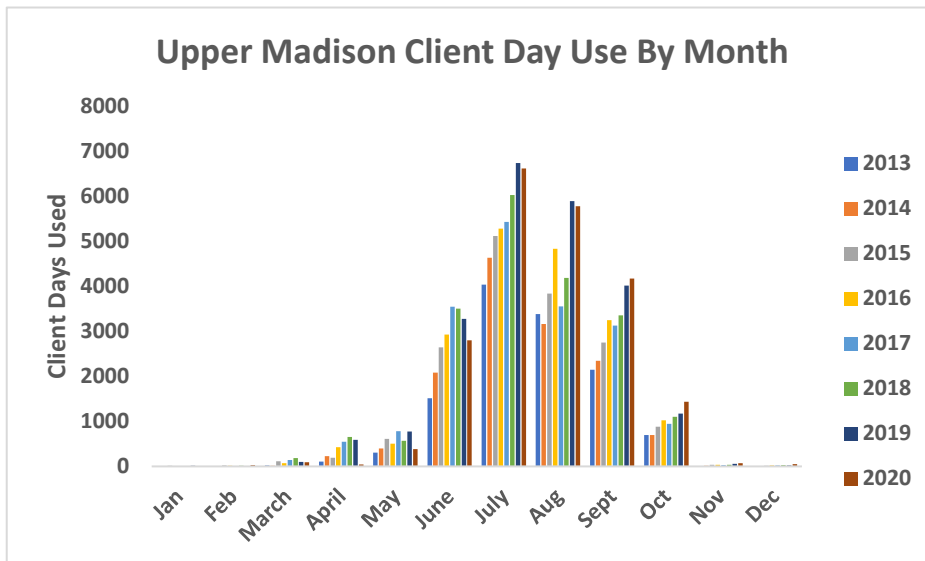

Year	Lower CDs	Upper CDs	Year	Lower Trips	Upper Trips
2013	1084	12197	2019	1549	12398
2014	1782	13556	2020	1299	11854
2015	1992	16204			
2016	2122	18360			
2017	2503	18114			
2018	2743	19647			
2019	3012	22637			
2020	2518	21496			

Year	Jan	Feb	March	April	May	June	July	Aug	Sept	Oct	Nov	Dec	Total Trips
2019	5	3	59	340	433	1789	3664	3247	2210	672	37	6	12465
2020	0	20	53	23	225	1564	3558	3185	2315	816	40	22	11821

Year	Jan	Feb	March	April	May	June	July	Aug	Sept	Oct	Nov	Dec	Total CD
2013	3	2	21	101	300	1511	4041	3384	2142	692	0	0	12197
2014	4	0	9	226	392	2082	4632	3160	2343	692	12	4	13556
2015	11	17	108	190	611	2641	5118	3840	2749	877	31	11	16204
2016	7	10	64	421	503	2931	5283	4831	3245	1019	32	14	18360
2017	0	3	137	545	782	3549	5433	3556	3125	941	25	18	18114
2018	7	9	178	653	567	3505	6027	4189	3355	1101	31	25	19647
2019	8	4	98	590	774	3274	6741	5893	4015	1172	54	14	22637
2020	0	27	89	39	378	2802	6618	5784	4176	1430	70	45	21458